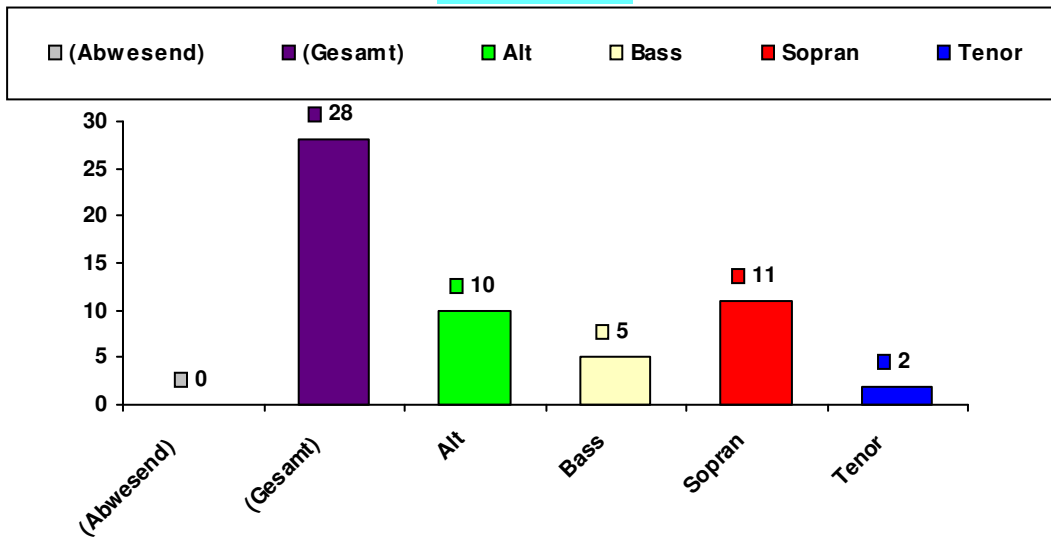

Stimmenaufteilung

Stimmgröße

Stimmenaufteilung

	(Gesamt)	Alt	Bass	Sopran	Tenor
Abwesende	0	0	0	0	0
Sänger	28	10	5	11	2