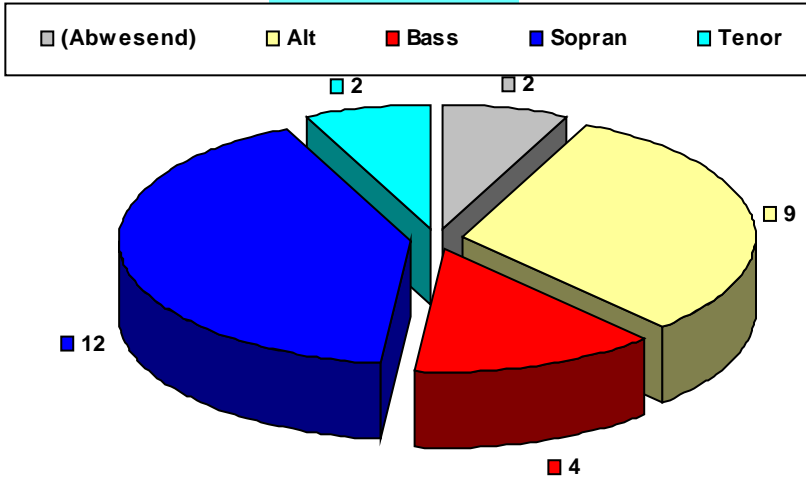

Stimmenaufteilung

Stimmengröße

Stimmenaufteilung

	(Gesamt)	Alt	Bass	Sopran	Tenor
Abwesende	2	0	1	1	0
Sänger	27	9	4	12	2