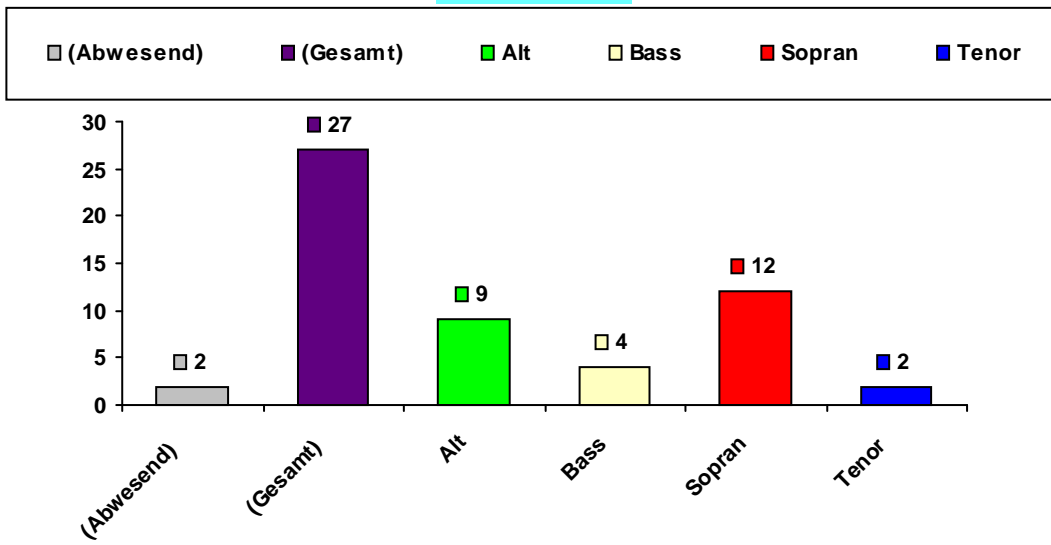

Stimmenaufteilung

Stimmengröße

Stimmenaufteilung

	(Gesamt)	Alt	Bass	Sopran	Tenor
Abwesende	2	0	1	1	0
Sänger	27	9	4	12	2