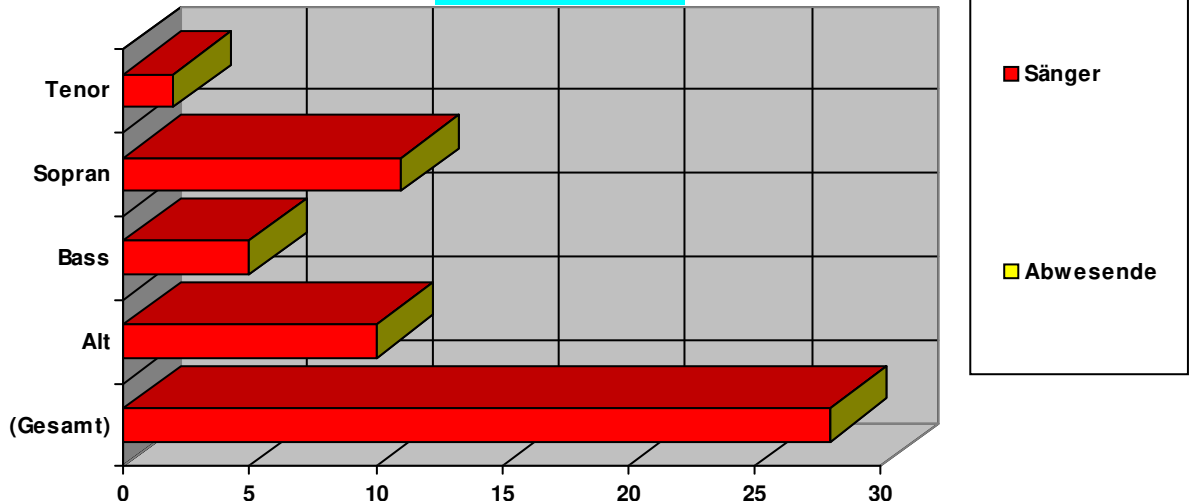

Stimmenaufteilung

Stimmgröße

Stimmenaufteilung

	(Gesamt)	Alt	Bass	Sopran	Tenor
Abwesende	0	0	0	0	0
Sänger	28	10	5	11	2