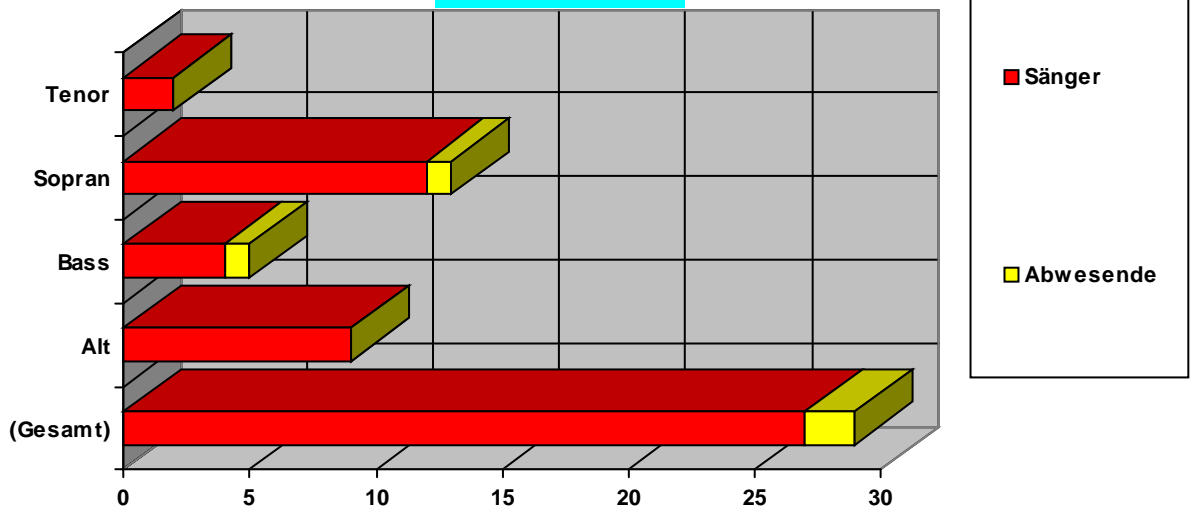

Stimmenaufteilung

Stimmengröße

Stimmenaufteilung

	(Gesamt)	Alt	Bass	Sopran	Tenor
Abwesende	2	0	1	1	0
Sänger	27	9	4	12	2